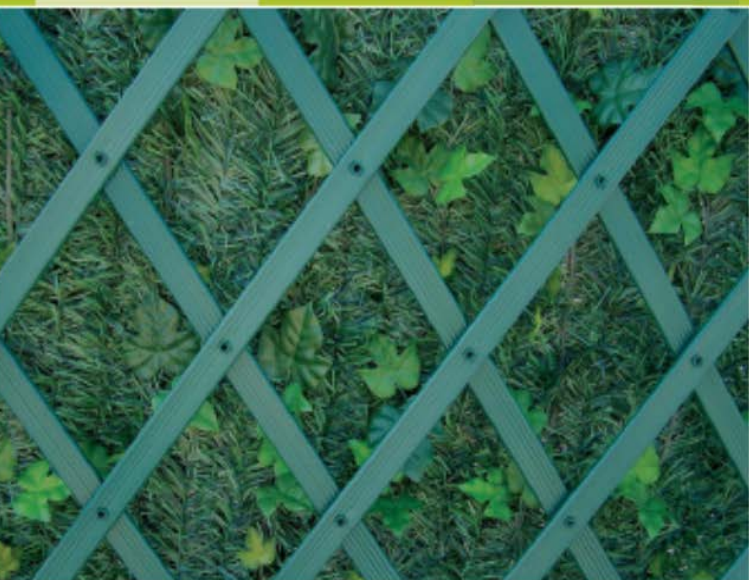

Kit parasol :
Manto + Aro hierro + Poste

Kit parasol de Esparto

- 3039 Diámetro 2m.
- 3047 Diámetro 3m.

**Panel Celosía
con marco**

90055V 1x2m
90057B 1x2m

Celosías de P.V.C.

9058V 1x2 m
9060V 1x3 m
9059B 1x2 m
9061B 1x3 m