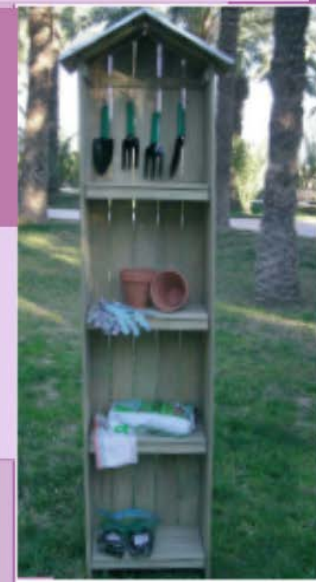

14020002 60x22x20 H
Recta

Jardineras Balcón

1402001 60x22x20H
Trapecio

Caseta con estantes

1400020 63x180x48

Casita para jardín

1400019 57x198x37

Valla recta clásica