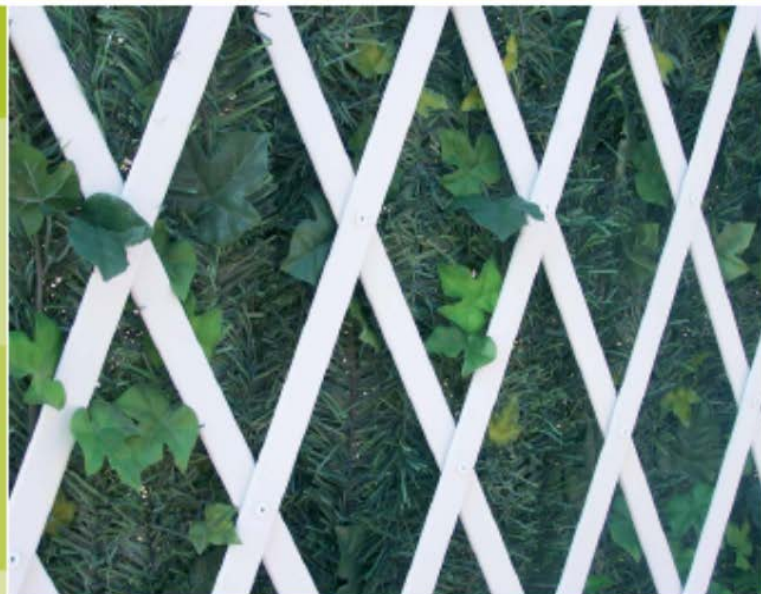

**Panel Celosía
con marco**

90055V 1x2m
90057B 1x2m

Celosías de P.V.C.

9058V 1x2 m
9060V 1x3 m
9059B 1x2 m
9061B 1x3 m

**Cañizo PVC
media caña
Caña-Blanco**

9003C 1x5
9006C 1,5x5
9009C 2x5

9002B 1x5
9041B 1,2x5
9005B 1,5x5
9008B 2x5

**Cañizo PVC
media caña verde**

9001 1x5
9040 1,2x5
9004 1,5x5
9007 2x5

**Cañizo PVC
caña entera
Blanco- Verde- Caña**

9022B 1x5
9025B 1,5x5
9028B 2x5

9021V 1x5
9024V 1,5x5
9027V 2x5

9023C 1x5
9026C 1,5x5
9029C 2x5